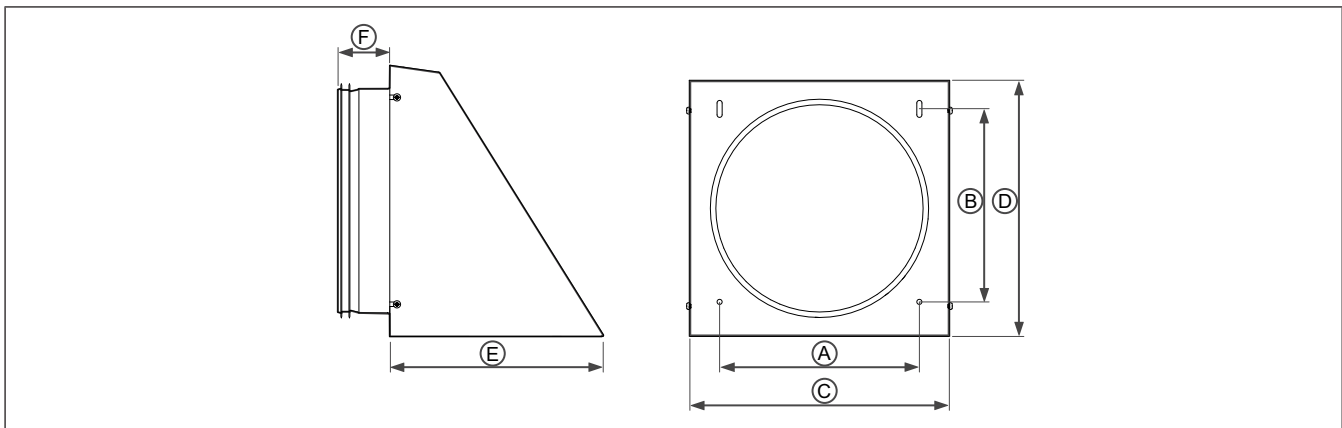

To install the product

Product dimensions

Size	A	B	C	D	E	F
OG ø125	140	145	210	203	160	39
OG ø160	140	145	210	203	160	39
OG ø200	235	227	306	301	237	39
OG ø250	235	227	306	301	237	39

To install the accessory