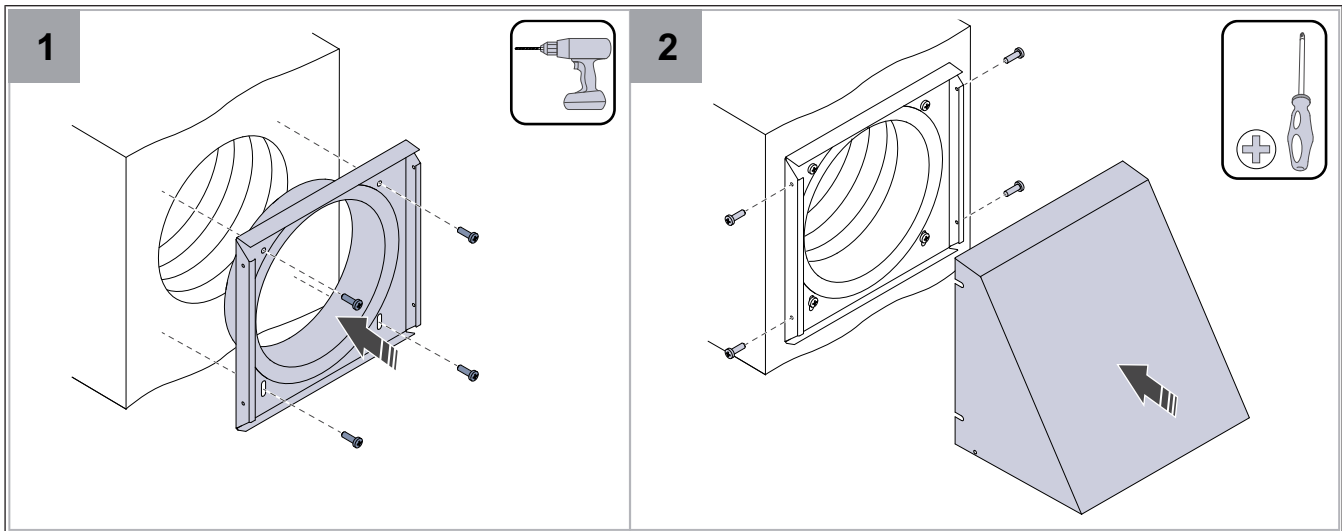

To install the product

Product dimensions

Size	A	B	C	D	E	F
OG ø125	140	145	210	203	160	39
OG ø160	140	145	210	203	160	39
OG ø200	235	227	306	301	237	39
OG ø250	235	227	306	301	237	39

To install the accessory